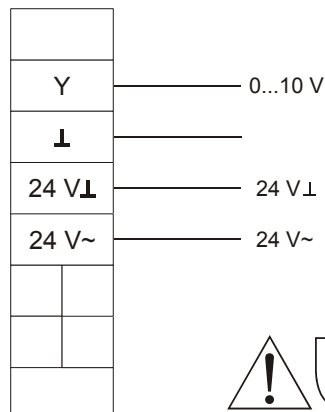

D Montageanweisung
 F Instructions d'installation
 I Istruzioni di montaggio
 NL Installatievoorschrift
 DK Installasjonsinstruktus
 N Installationsinstruktioner
 FIN Asennusohje
 S Installation instruktioner
 E Instrucciones de montaje

ML7420A6025 Electric Linear Valve Actuator

INSTALLATION INSTRUCTIONS

A1-A6: Installation

A1

A2

A3

A4

A5