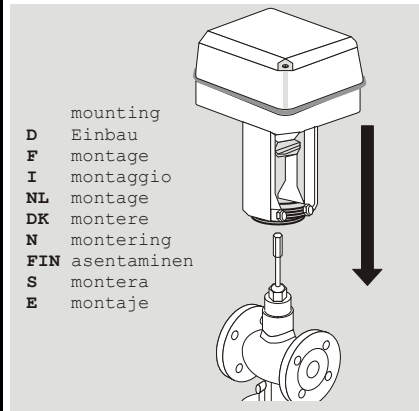

D Montageanweisung
 F Instructions d'installation
 I Istruzioni di montaggio
 NL Installatievoorschrift
 DK Installasjonsinstruktus
 N Installationsinstruktioner
 FIN Asennusohje
 S Installation instruktioner
 E Instrucciones de montaje

ML7420A6025 Electric Linear Valve Actuator

INSTALLATION INSTRUCTIONS

A1-A6: Installation

A1

A2

A3

A4

A5