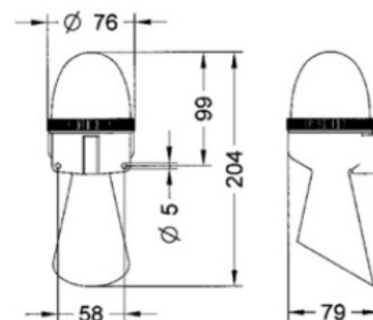

houkačka s opt. signalizací, 240 VAC, trv. tón, SLEM F, rudá, 40703

Objednací kód: SIR-SLEMF240A3

Jmenovité napětí (V): **240**
Odběr proudu (A): **0.08**
Barva kaloty: **červená**
Hlasitost (dB): **92**
Typ akustického signálu: **houkačka**
Barva tělesa: **šedá**

Typ proudu: **AC**
Stupeň ochrany krytí (IP): **IP43**
Provozní teplota (°C): **-30/+50**
Typ optického signálu: **stálé světlo**
Způsob montáže: **ostatní**
Světelný zdroj: **žárovka**