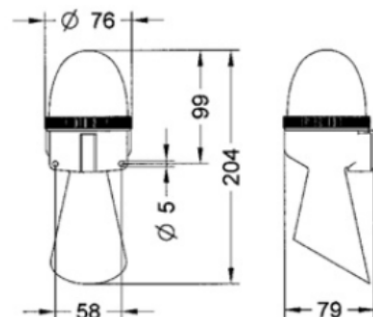

houkačka s opt. signalizací, 24 VDC, trv. tón, SLEMF, rudé, 40643

Objednací kód: SIR-SLEMF24D3

Jmenovité napětí (V): **24**
Odběr proudu (A): **0.47**
Barva kaloty: **červená**
Hlasitost (dB): **96**
Typ akustického signálu: **houkačka**
Barva tělesa: **šedá**

Typ proudu: **DC**
Stupeň ochrany krytí (IP): **IP43**
Provozní teplota (°C): **-30/+50**
Typ optického signálu: **stálé světlo**
Způsob montáže: **ostatní**
Světelný zdroj: **žárovka**