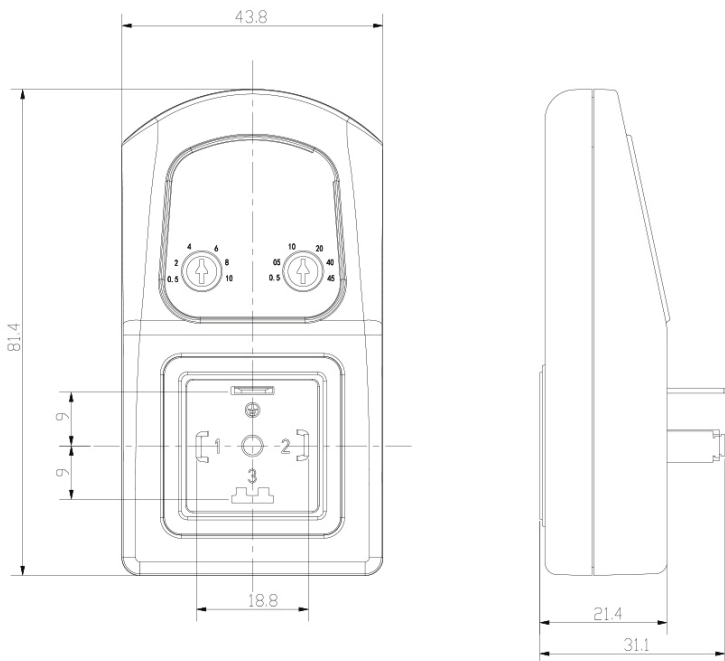

Technické specifikace

Detaily produktu

Zříkáme se odpovědnosti za škody, zranění, ztráty nebo výdaje.

Napájecí napětí	24...240 V AC/DC-50 Hz/60 Hz pro časovače s označením CE	Pracovní cyklus	100 % ED
Max proud	4 mA Max	Životnost	3x10 ⁸
Okolní teplota	-10...+50 °C	Čas zapnutí	od 0,5 do 10 s
Třída krytí	IP65-EN60529	Čas vypnutí	od 0,5 do 45 min
Maximální spínané napětí	400 V Max	Indikátory	žlutá LED
Přepínací kapacita	1 A	Ruční ovládání	test
Proudová ochrana	10 A po 10 ms	Normativ	DIN43650A

Časovač solenoidového ventilu řady 720

Objednací čísla opakovacích cyklů časovače

Part Number	T1 Time	T2 Time
720-01-026	0.02 - 0.30Sec.	0.5 - 60Min
720-01-205	0.02 - 3Sec.	0.5 - 45Min.
720-01-014	0.5 - 10Sec.	0.5 - 10Sec.
720-01-028	0.5 - 10Sec.	0.5 - 60Sec.
720-01-061	0.5 - 10Sec.	0.5 - 60Sec.
720-01-206	0.5 - 10Sec.	12 - 180Sec.
720-01-207	0.5 - 10Sec.	0.5 - 5Min.
720-01-114	0.5 - 10Sec.	0.2 - 15Min..
720-01-208	0.5 - 10Sec.	0.2 - 20Min
720-01-209	0.5 - 10Sec.	0.5 - 30Min.
720-01-000	0.5 - 10Sec.	0.5 - 45Min.
720-01-042	0.5 - 10Sec.	1- 130Min.
720-01-028	0.5 - 10Sec.	0.5 - 24Hrs
720-01-210	0.5 - 15Sec.	0.1- 5Min.
720-01-049	0.5 - 15Sec.	0.1- 6Hrs
720-01-032	0.5 - 20Sec.	0.5 - 45Min.
720-01-082	0.3 - 30Sec.	0.5 - 45Min.
720-01-211	2 - 40Sec.	0.5 - 45Min.
720-01-204	0.5 - 60Sec.	0.5 - 60Sec.
720-01-013	5 - 120Sec.	0.5 - 45Min.
720-01-212	0.5 - 5Min.	0.5 - 5Min.
720-01-068	0.3 - 5Min.	1- 60Min.
720-01-200	0.5 - 10Min.	0.5 - 60Min
720-01-074	0.5 - 30Min.	1- 10Sec.
720-01-213	0.5 - 45Min.	0.5 - 10Sec.
720-01-135	1- 60Min.	1- 60Min.
720-01-106	120Sec.	120Sec.
720-01-220	0.5 - 60Sec.	24Hrs
720-01-221	0.1- 120Sec.	12Min.