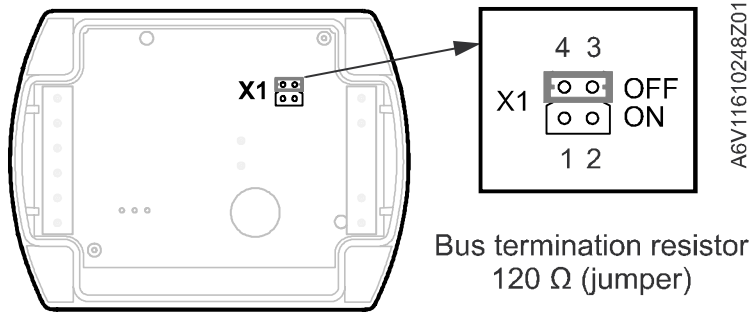

- de** Montageanleitung
- en** Mounting instructions
- fr** Instructions de montage
- sv** Monteringsinstruktion
- nl** Montage-aanwijzing
- it** Istruzioni di montaggio
- fi** Asennusohje
- es** Instrucciones de montaje
- da** Monteringsvejledning

QPM21.../MO

Masse in mm Dimensions en mm Mål i mm Afmetingen in mm Mitat mm
 Dimensions in mm Dimensiones en mm Mått i mm Dimensioni in mm

Open Source Software (OSS)

All open source software components used within the product (including their copyright holders and the license conditions) can be found from the website <http://www.siemens.com/download?A6V11698658>.