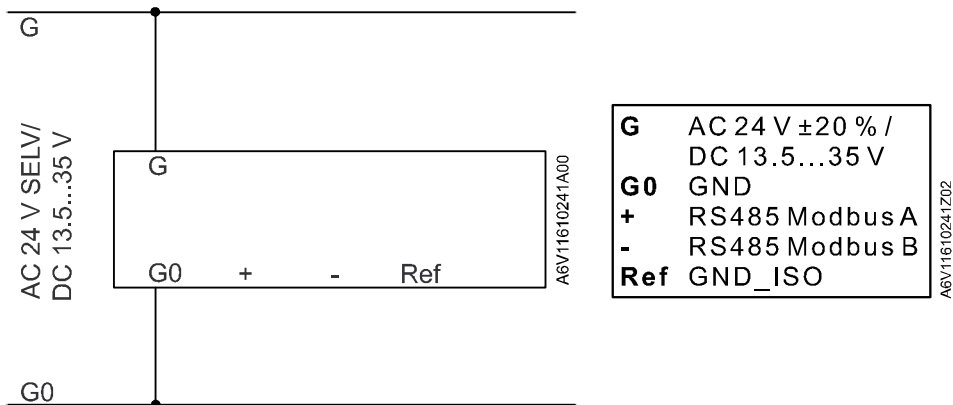

- de** Montageanleitung
- en** Mounting instructions
- fr** Instructions de montage
- sv** Monteringsinstruktion
- nl** Montage-aanwijzing
- it** Istruzioni di montaggio
- fi** Asennusohje
- es** Instrucciones de montaje
- da** Monteringsvejledning

QPM21.../MO

Masse in mm Dimensions en mm Mål i mm Afmetingen in mm Mitat mm
 Dimensions in mm Dimensiones en mm Mått i mm Dimensioni in mm

Open Source Software (OSS)

All open source software components used within the product (including their copyright holders and the license conditions) can be found from the website <http://www.siemens.com/download?A6V11698658>.