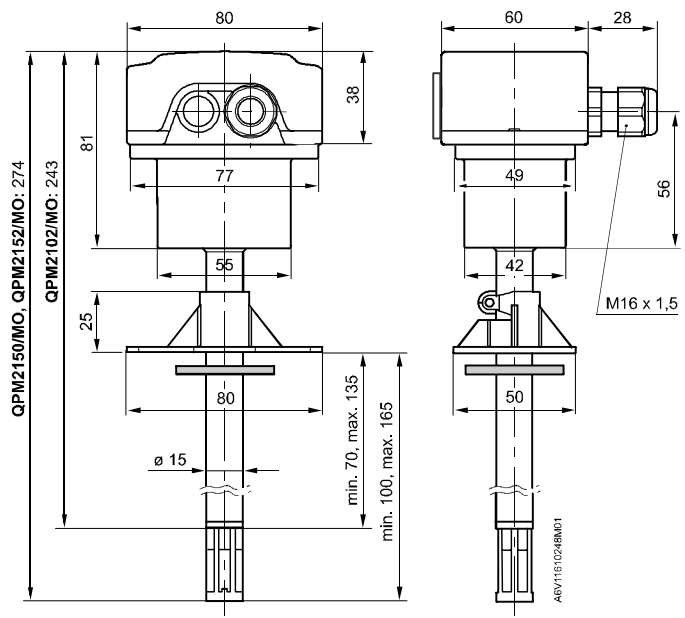

- de** Montageanleitung
- en** Mounting instructions
- fr** Instructions de montage
- sv** Monteringsinstruktion
- nl** Montage-aanwijzing
- it** Istruzioni di montaggio
- fi** Asennusohje
- es** Instrucciones de montaje
- da** Monteringsvejledning

QPM21.../MO

Masse in mm Dimensions en mm Mål i mm Afmetingen in mm Mitat mm
 Dimensions in mm Dimensiones en mm Mått i mm Dimensioni in mm

Open Source Software (OSS)

All open source software components used within the product (including their copyright holders and the license conditions) can be found from the website <http://www.siemens.com/download?A6V11698658>.