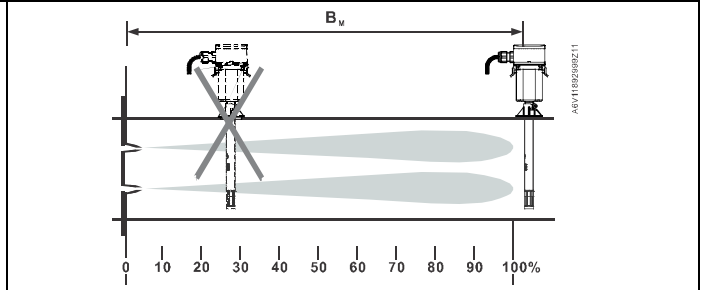

- de** Montageanleitung
- en** Mounting instructions
- da** Monteringsvejledning
- es** Instrucciones de montaje
- fi** Asennusohje
- fr** Instructions de montage
- it** Istruzioni di montaggio
- nl** Montage-aanwijzing
- sv** Monteringsinstruktion
- zh** 安装指南

QSM21...

Masse in mm Dimensions en mm Mål i mm Afmetingen in mm Mitat mm
 Dimensions in mm Dimensiones en mm Mått i mm Dimensioni in mm 以毫米为单位