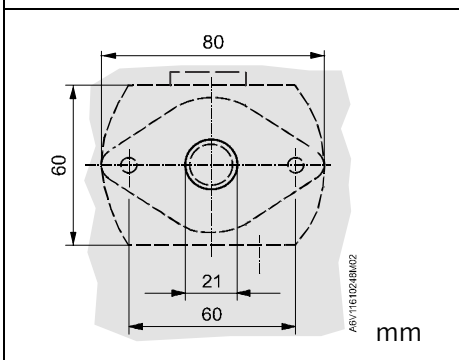

QSM21...

Masse in mm Dimensions en mm Mål i mm Afmetingen in mm Mitat mm
 Dimensions in mm Dimensiones en mm Mått i mm Dimensioni in mm 以毫米为单位