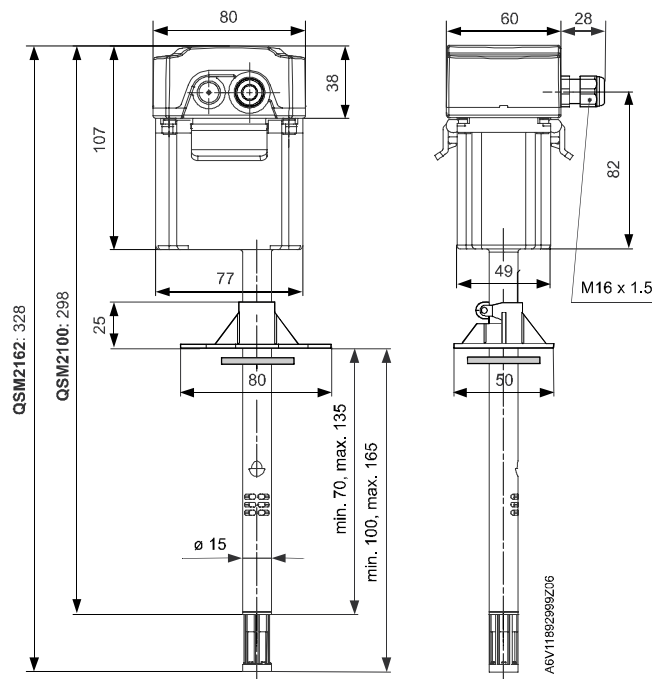

- de** Montageanleitung
- en** Mounting instructions
- da** Monteringsvejledning
- es** Instrucciones de montaje
- fi** Asennusohje
- fr** Instructions de montage
- it** Istruzioni di montaggio
- nl** Montage-aanwijzing
- sv** Monteringsinstruktion
- zh** 安装指南

QSM21...

Masse in mm Dimensions en mm Mål i mm Afmetingen in mm Mitat mm
 Dimensions in mm Dimensiones en mm Mått i mm Dimensioni in mm 以毫米为单位