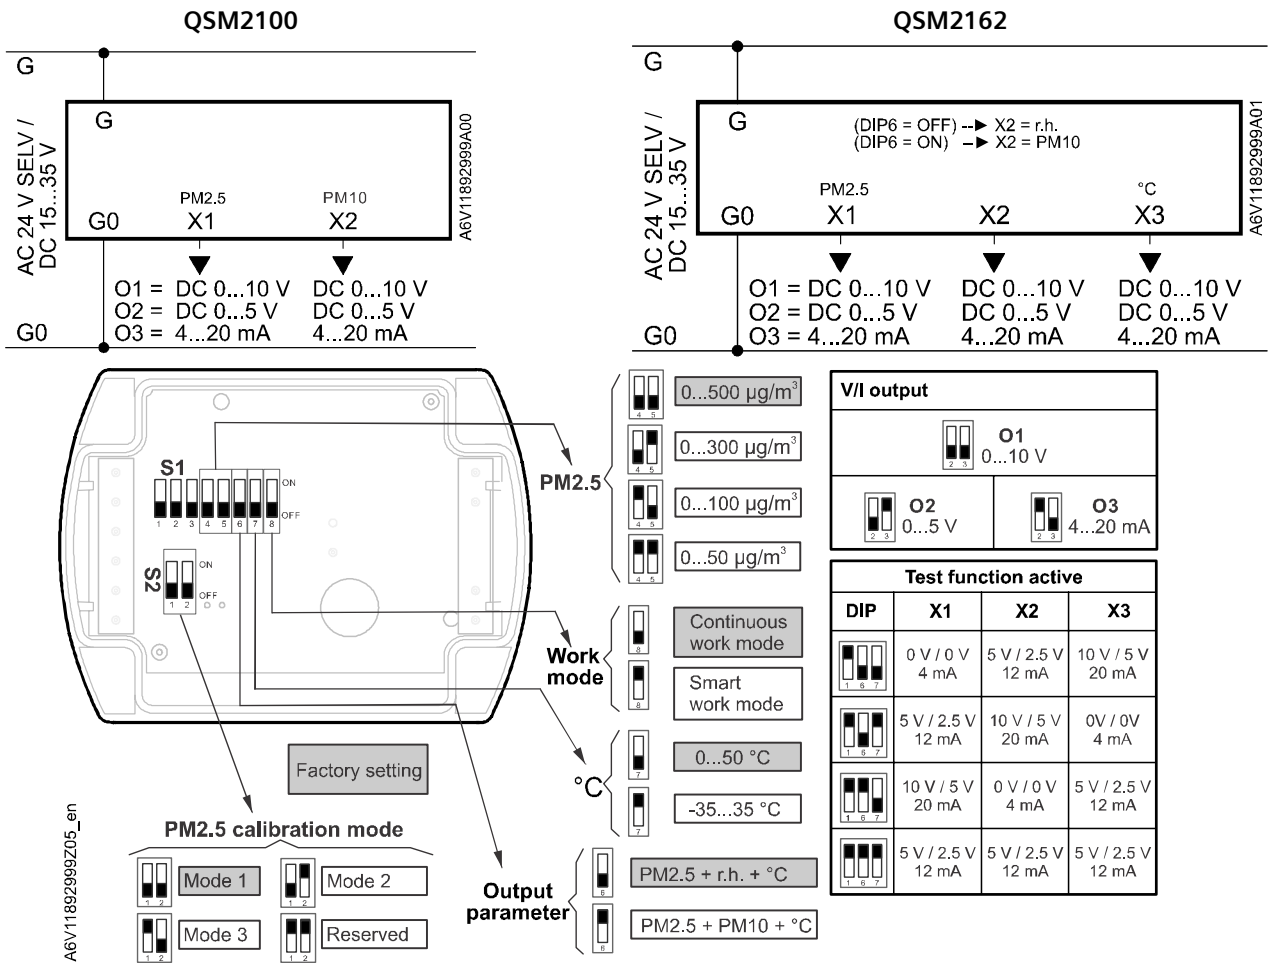

- de** Montageanleitung
- en** Mounting instructions
- da** Monteringsvejledning
- es** Instrucciones de montaje
- fi** Asennusohje
- fr** Instructions de montage
- it** Istruzioni di montaggio
- nl** Montage-aanwijzing
- sv** Monteringsinstruktion
- zh** 安装指南

QSM21...

Masse in mm Dimensions en mm Mål i mm Afmetingen in mm Mitat mm
 Dimensions in mm Dimensiones en mm Mått i mm Dimensioni in mm 以毫米为单位