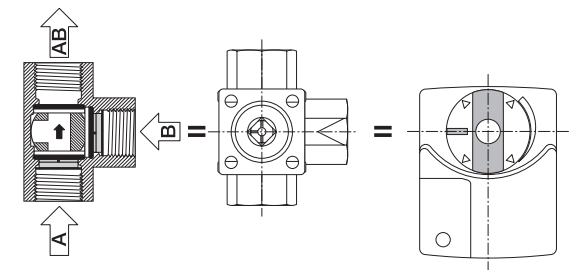

TRY230

71095-00001.B

		°C	DN		Rp	G	PN	mm					
			max.	mm				"	"	"	"	L	H
												X	Y
R2..	R3..	100	15	1/2	1/2			67	45	39	184	75	
R4..	R5..	100	15	1/2		1		74	44	38	183	75	
R6..R	R7..R	100	15	1/2			6	101.5	45	73	184	80	
R4..DK		130	10	3/8		3/4		65	38	13	177	75	

AC 230 V

www.belimo.com

max. 50°C

	R2..	R3..	max. 100°C
	R4..	R5..	max. 100°C
	R6..R	R7..R	max. 100°C
	R4..DK		max. 130°C

AC 230 V

www.belimo.com