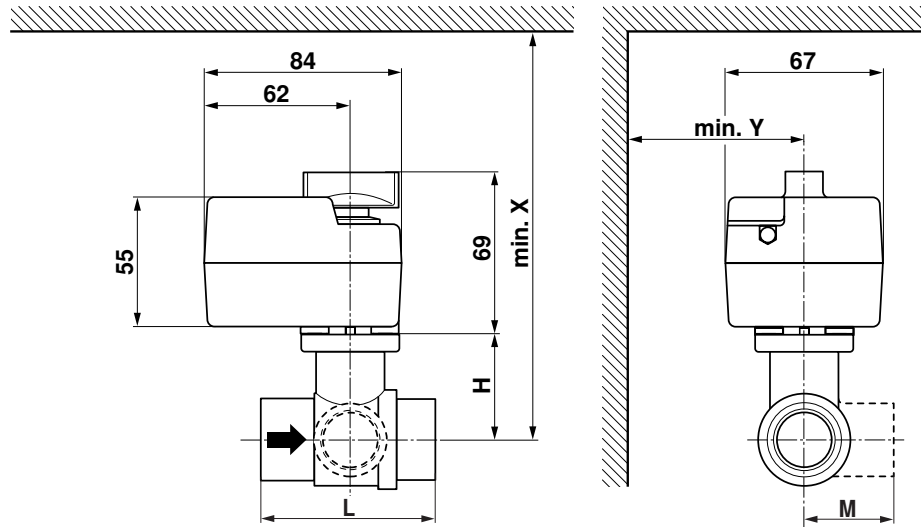

TRY230

71095-00001.B

		°C	DN		Rp	G	PN	mm					
			max.	mm				"	"	"	"	L	H
												X	Y
R2..	R3..	100	15	1/2	1/2			67	45	39	184	75	
R4..	R5..	100	15	1/2		1		74	44	38	183	75	
R6..R	R7..R	100	15	1/2			6	101.5	45	73	184	80	
R4..DK		130	10	3/8		3/4		65	38	13	177	75	