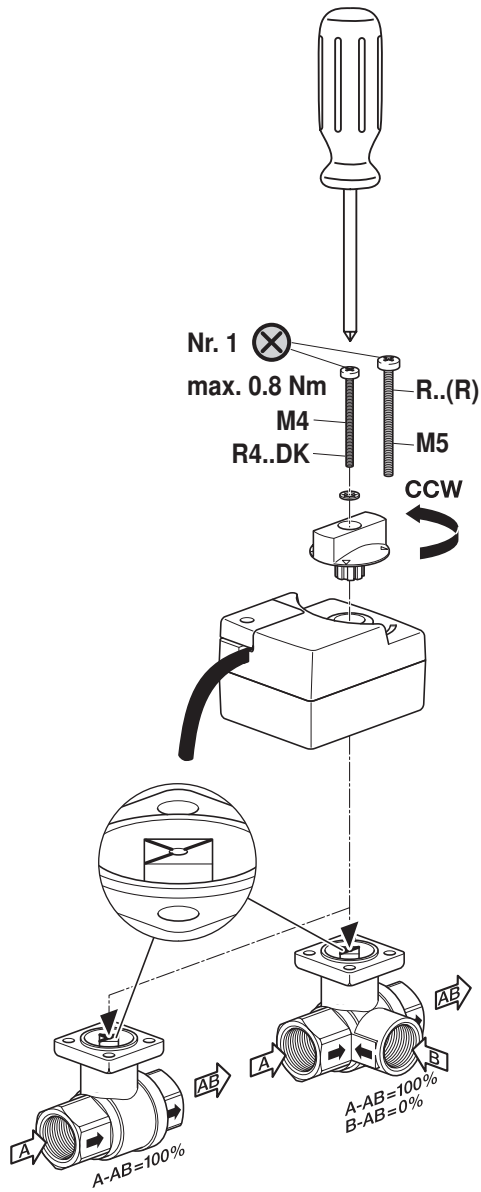

TRY230

71095-00001.B

		°C	DN		Rp	G	PN	mm					
			max.	mm				"	"	"	"	L	H
												X	Y
R2..	R3..	100	15	1/2	1/2			67	45	39	184	75	
R4..	R5..	100	15	1/2		1		74	44	38	183	75	
R6..R	R7..R	100	15	1/2			6	101.5	45	73	184	80	
R4..DK		130	10	3/8		3/4		65	38	13	177	75	

AC 230 V

www.belimo.com

max. 50°C

	R2..	R3..	max. 100°C
	R4..	R5..	max. 100°C
	R6..R	R7..R	max. 100°C
	R4..DK		max. 130°C

AC 230 V

www.belimo.com