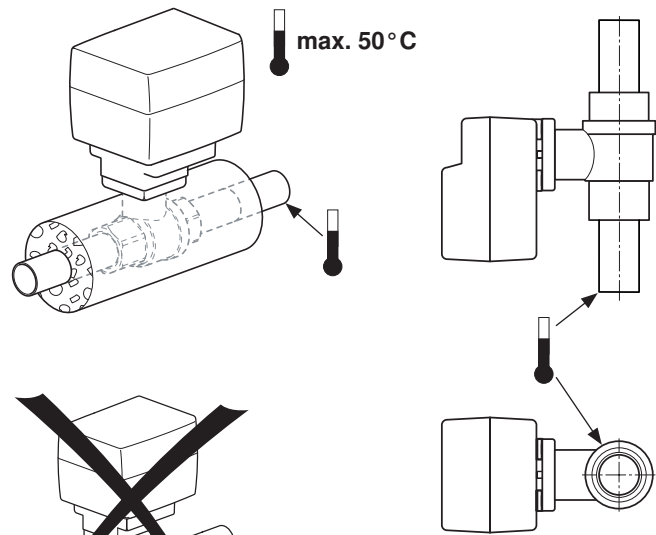

max. 50°C

	R2..	R3..	max. 100°C
	R4..	R5..	max. 100°C
	R6..R	R7..R	max. 100°C
	R4..DK		max. 130°C