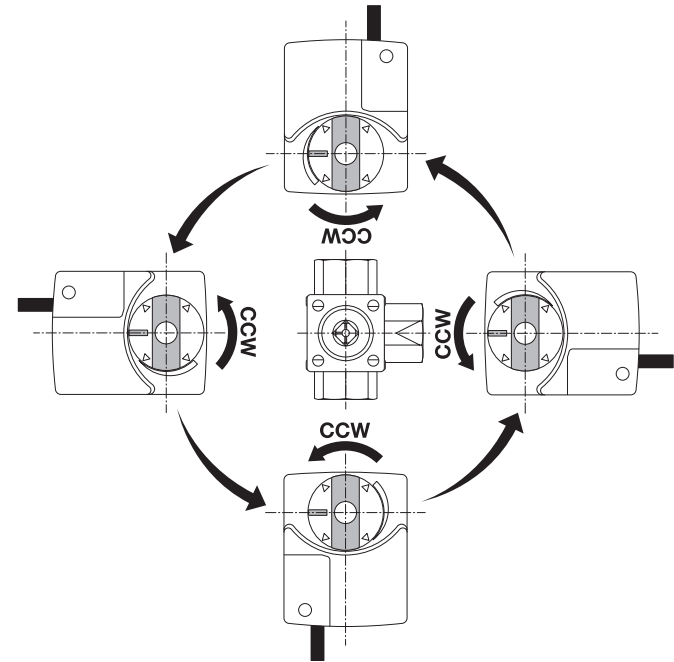

TRY230

71095-00001.B

		°C	DN		Rp	G	PN	mm					
			max.	mm				"	"	"	"	L	H
												X	Y
R2..	R3..	100	15	1/2	1/2			67	45	39	184	75	
R4..	R5..	100	15	1/2		1		74	44	38	183	75	
R6..R	R7..R	100	15	1/2			6	101.5	45	73	184	80	
R4..DK		130	10	3/8		3/4		65	38	13	177	75	

AC 230 V

www.belimo.com

max. 50°C

	R2..	R3..	max. 100°C
	R4..	R5..	max. 100°C
	R6..R	R7..R	max. 100°C
	R4..DK		max. 130°C

AC 230 V

www.belimo.com