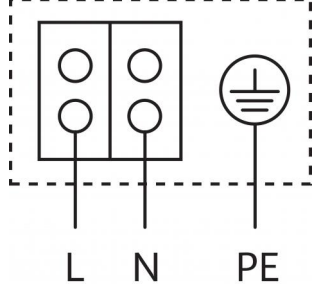

Šedá litina (EN-GJL-200)	
Plast (PP - 40% GF)	
Ušlechtilá ocel	
Uhlík, impregnovaný kovem	

0,5 / 3 / 10 m	
----------------	--

Wilo	
Yonos PICO 30/1-4	
4164033	
2,15 kg	

Datový list: Yonos PICO 30/1-4

Rozměrový výkres

Schéma zapojení svorkovnice

Motor odolný vůči zablokování
Motor na střídavý proud (EM) 2pólový - 1~230 V, 50 Hz

Rozměry a rozměrové výkresy: Yonos PICO 30/1-4

Rozměrový výkres

Charakteristiky: Yonos PICO 30/1-4