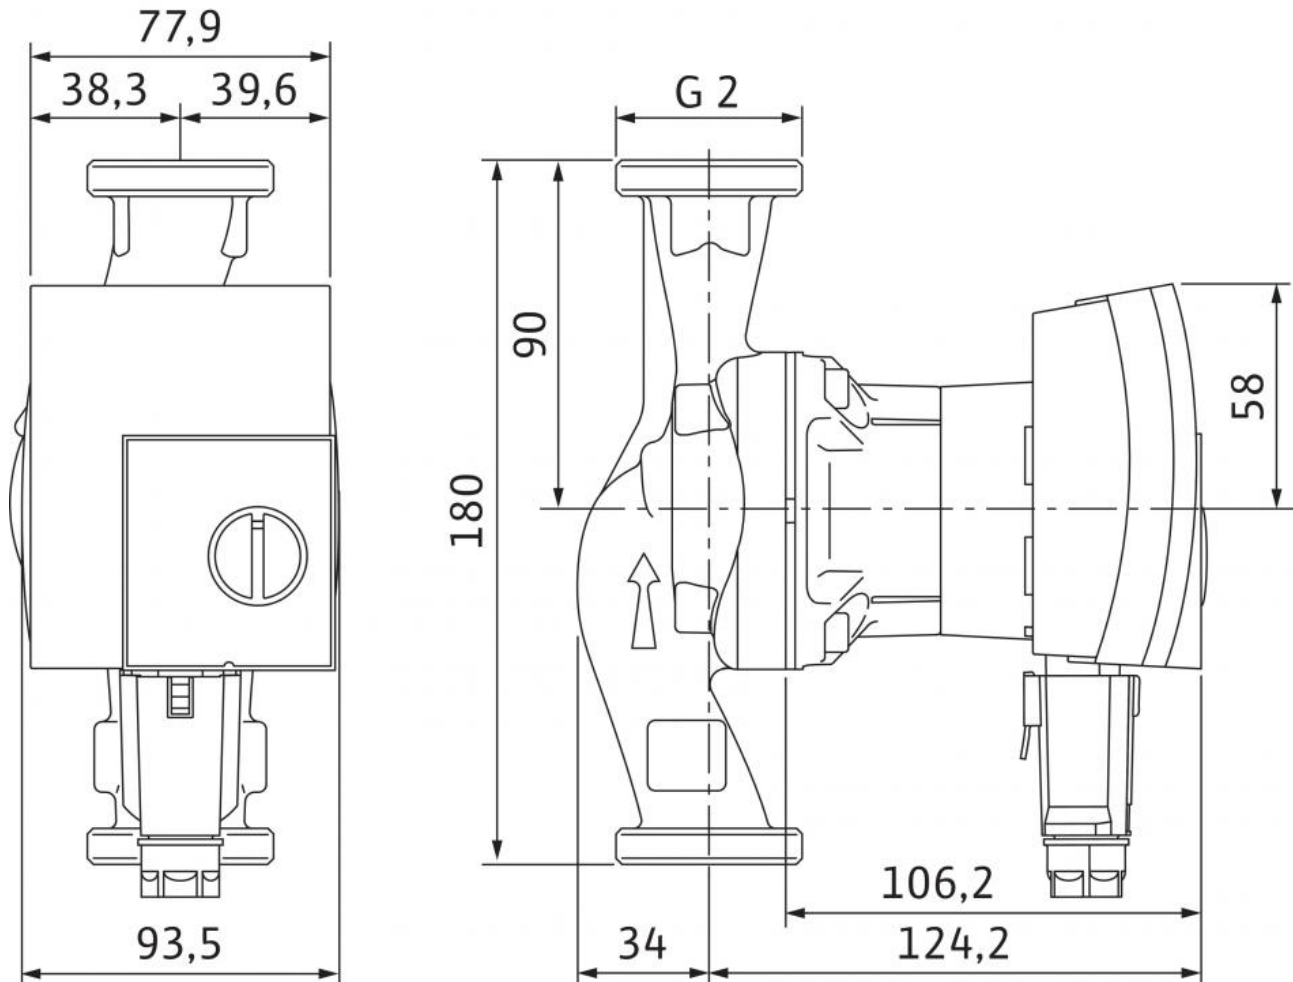

Šedá litina (EN-GJL-200)	
Plast (PP - 40% GF)	
Ušlechtilá ocel	
Uhlík, impregnovaný kovem	

0,5 / 3 / 10 m	
----------------	--

Wilo	
Yonos PICO 30/1-4	
4164033	
2,15 kg	

Datový list: Yonos PICO 30/1-4

Rozměrový výkres

Schéma zapojení svorkovnice

Motor odolný vůči zablokování
Motor na střídavý proud (EM) 2pólový - 1~230 V, 50 Hz

Rozměry a rozměrové výkresy: Yonos PICO 30/1-4

Rozměrový výkres

Charakteristiky: Yonos PICO 30/1-4