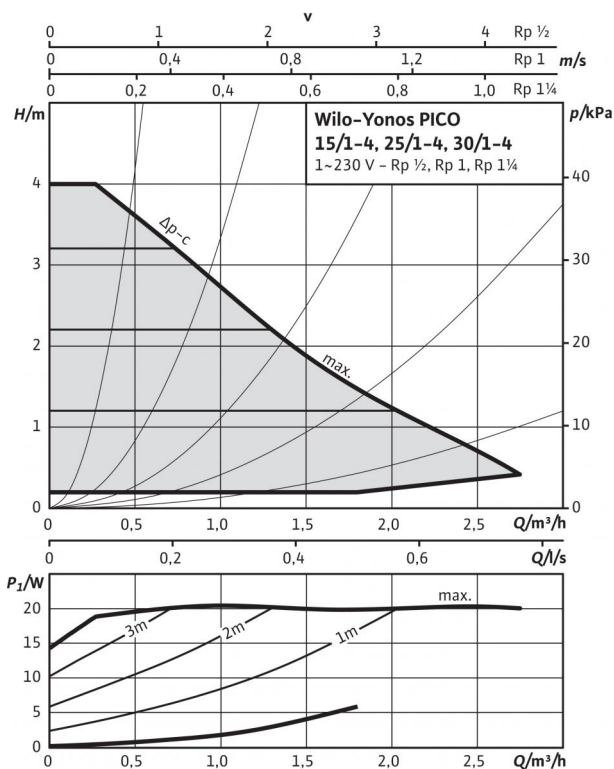

Datový list: Yonos PICO 30/1-4

Charakteristiky $\Delta p-c$ (konstantní)

Charakteristiky $\Delta p-v$ (variabilní)

Připustná čerpaná média (jiná média na vyžádání)

Topná voda (dle VDI 2035)

Směsi vody a glykolu (max. 1:1; od 20 % příměsí je nutno zkontrolovat parametry čerpání)