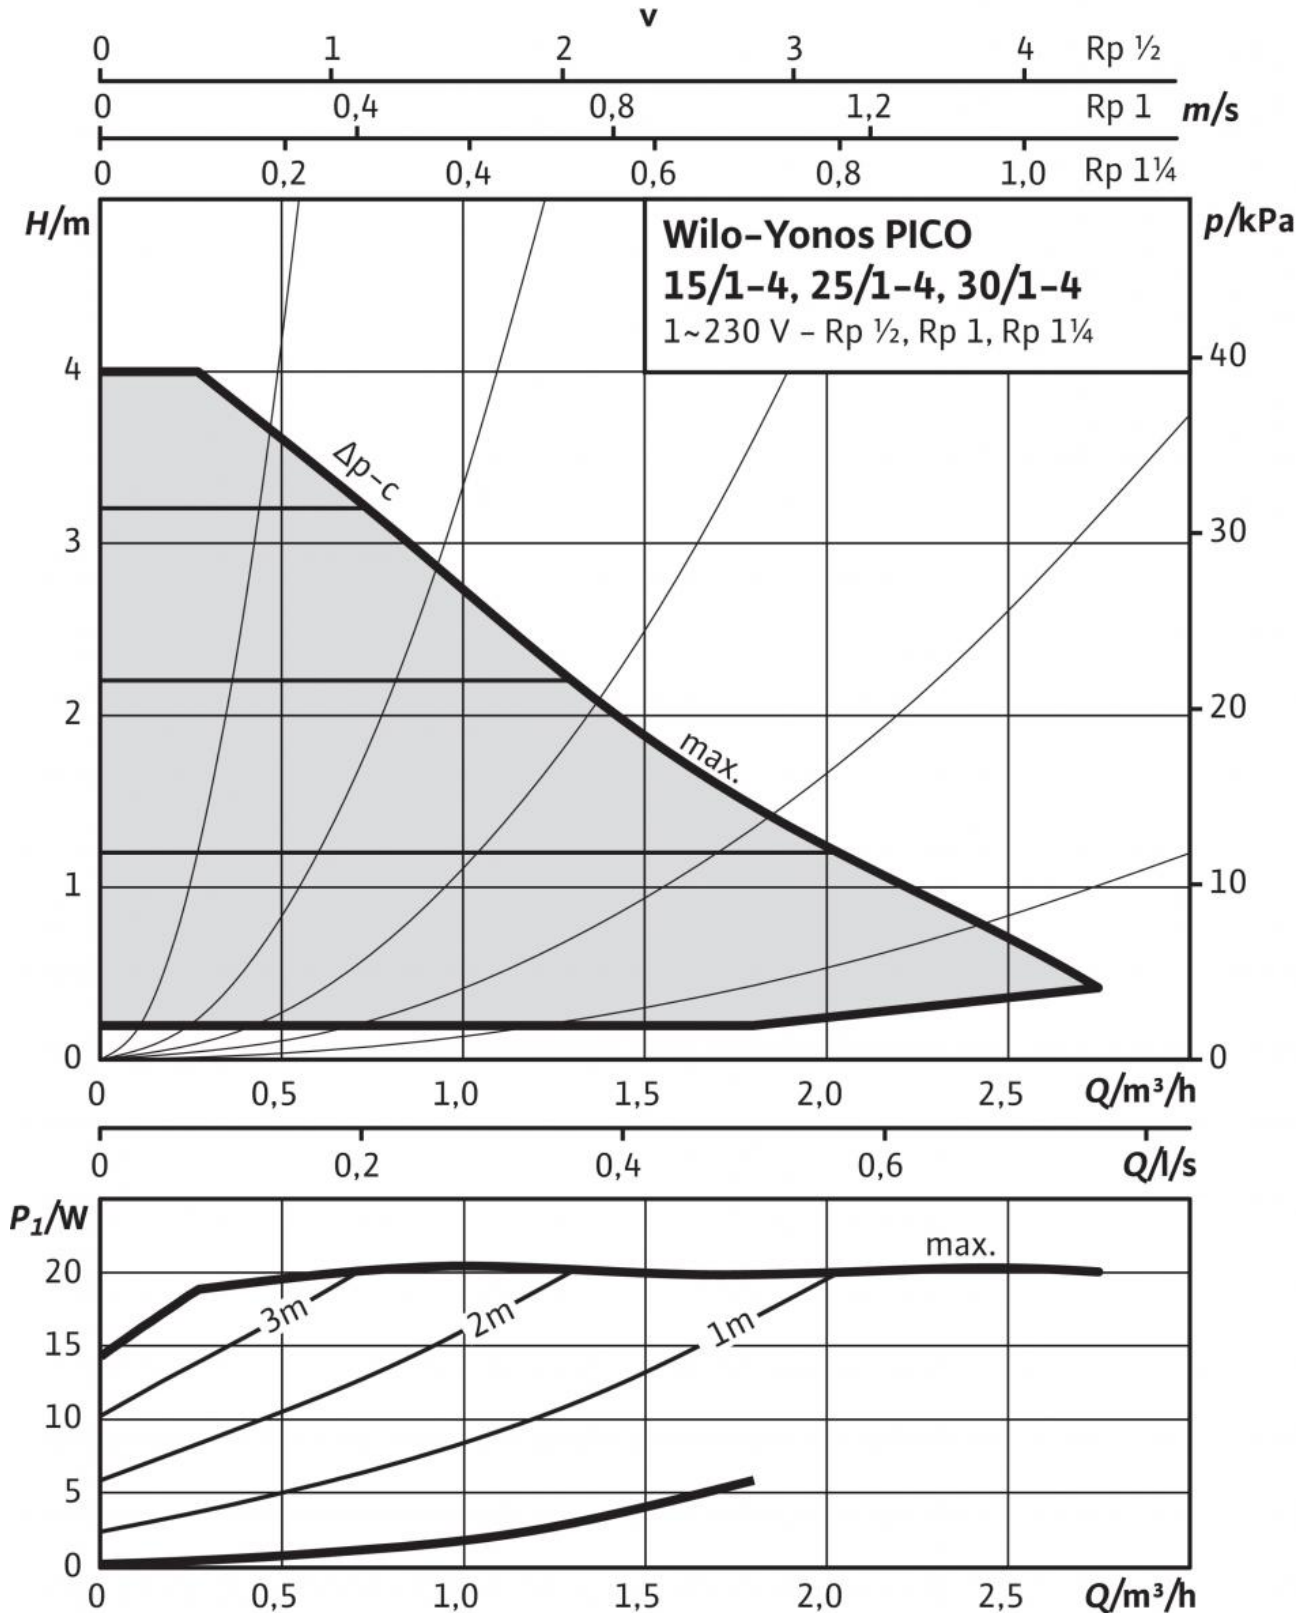

Charakteristiky: Yonos PICO 30/1-4

Charakteristiky Δp -c (konstantní)