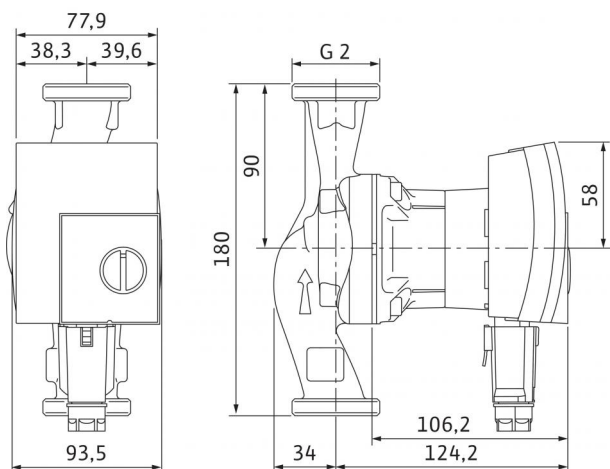

Šedá litina (EN-GJL-200)	
Plast (PP - 40% GF)	
Ušlechtilá ocel	
Uhlík, impregnovaný kovem	

0,5 / 3 / 10 m	
----------------	--

Wilo	
Yonos PICO 30/1-4	
4164033	
2,15 kg	

Datový list: Yonos PICO 30/1-4

Rozměrový výkres