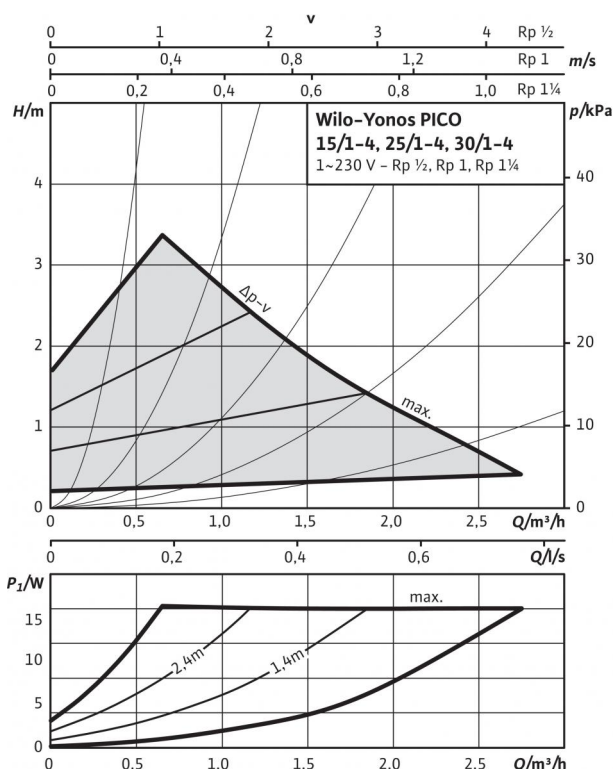

Datový list: Yonos PICO 30/1-4

Charakteristiky $\Delta p-c$ (konstantní)

Charakteristiky $\Delta p-v$ (variabilní)

Připustná čerpaná média (jiná média na vyžádání)

Topná voda (dle VDI 2035)

Směsi vody a glykolu (max. 1:1; od 20 % příměsí je nutno zkontrolovat parametry čerpání)

Charakteristiky Δp -c (konstantní)

Charakteristiky: Yonos PICO 30/1-4